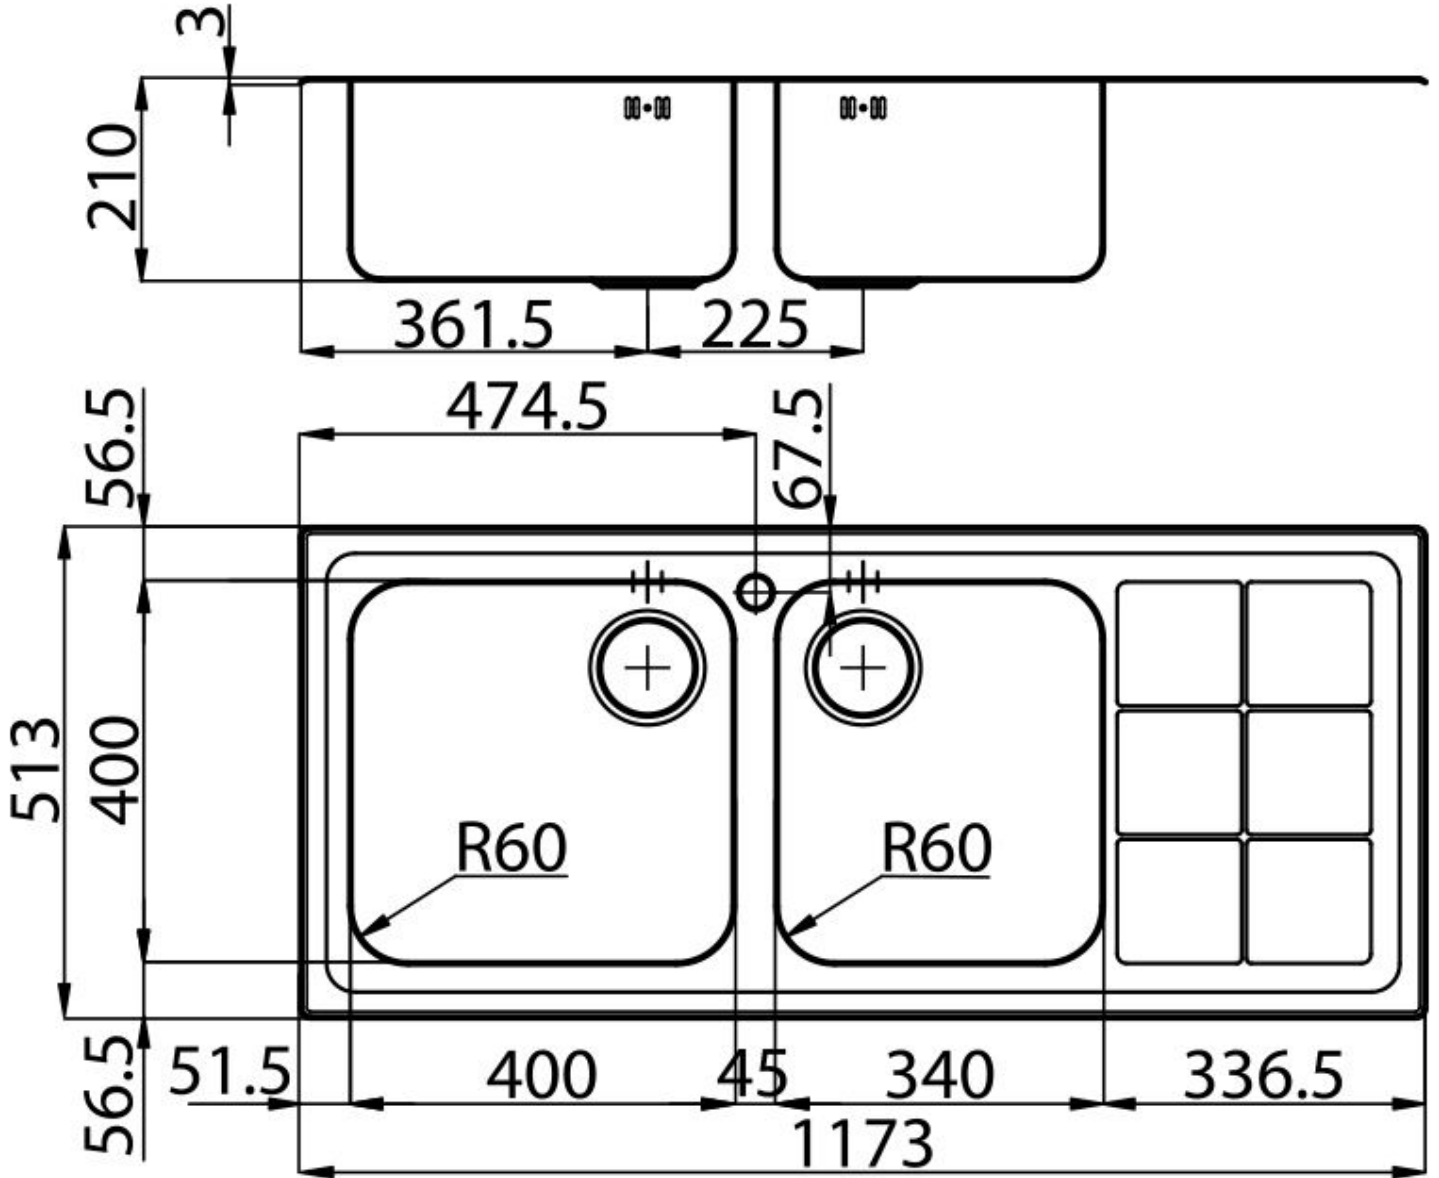

PILETTA 3,5" BASKET

Lo scarico è dotato di piletta grande 3,5", con il pratico tappo a cestello che impedisce il defluire nello scarico di parti solide.

VASCA PROFONDA

Vasche che raggiungono una profondità importante, oltre i 20 cm, grazie alla evoluta tecnologia produttiva, che offrono grande capienza e praticità in tutte le operazioni di lavaggio.

90 cm

Dimensioni 1173x513 mm

Dotazioni standard Ganci di fissaggio, guarnizione, piletta, troppo-pieno e sifone, Imballo in scatola

Fori Mixer 1 foro di serie

Foro incasso 1140x480 mm

Gocciolatoio Sì

Larghezza 117 cm

Misura vasca 400x400 + 340x400mm

Numero vasche 2 vasche

Piletta Piletta 3,5"

DATI TECNICI

GALLERIA FOTOGRAFICA

ACCESSORI OPZIONALI

Cestello inox
8612 000

Cestello inox
8611 000